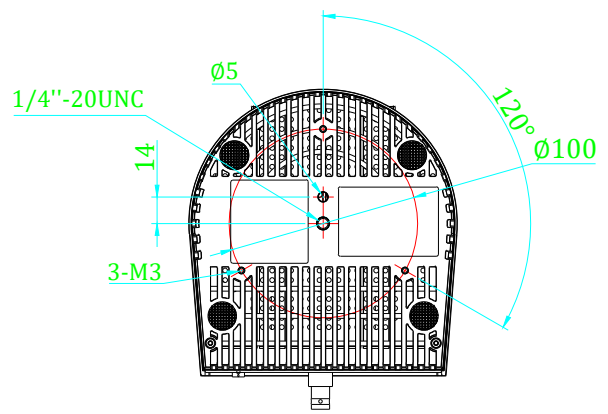

1 2 3 4 5 6 7 8

A

B

C

D

E

AVCLINK P410

Видеокамера PTZ. Максимальное поддерживаемое разрешение: 4K@60Гц. Матрица: 1/2.5", CMOS, 8.51Мп. Горизонтальный угол обзора: 71° ~ 8.2°. Вертикальный угол обзора: 42.7° ~ 4.5°. Кратность оптического увеличения: 12. Кратность цифрового увеличения: 16. Вес, кг: 1,4.

масштаб	1:1
Ед. изм	мм

1 2 3 4 5 6 7 8