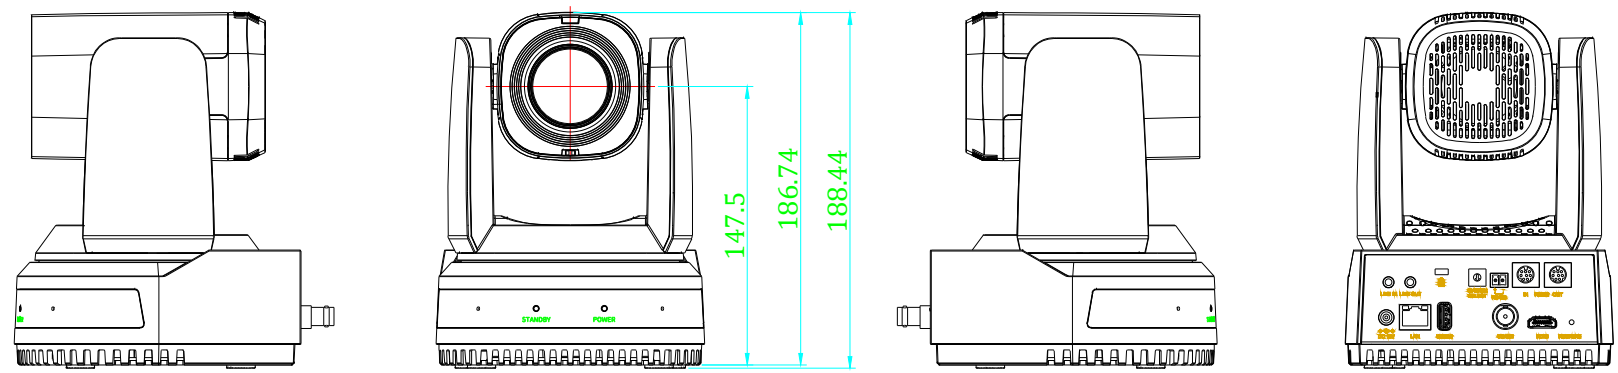

1 2 3 4 5 6 7 8

A

B

C

D

E

AVCLINK P410

Видеокамера PTZ. Максимальное поддерживаемое разрешение: 4K@60Гц. Матрица: 1/2.5", CMOS, 8.51Мп. Горизонтальный угол обзора: 71° ~ 8.2°. Вертикальный угол обзора: 42.7° ~ 4.5°. Кратность оптического увеличения: 12. Кратность цифрового увеличения: 16. Вес, кг: 1,4.

масштаб	1:1
Ед. изм	мм

1 2 3 4 5 6 7 8