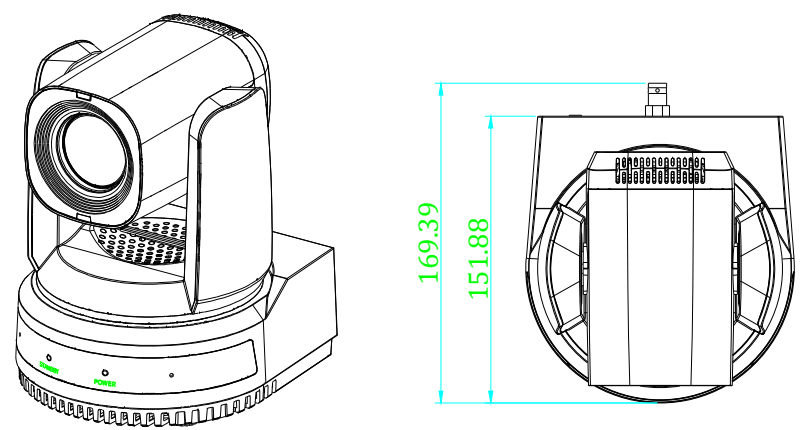

1 2 3 4 5 6 7 8

A

B

C

D

E

AVCLINK P410

Видеокамера PTZ. Максимальное поддерживаемое разрешение: 4K@60Гц. Матрица: 1/2.5", CMOS, 8.51Мп. Горизонтальный угол обзора: 71° ~ 8.2°. Вертикальный угол обзора: 42.7° ~ 4.5°. Кратность оптического увеличения: 12. Кратность цифрового увеличения: 16. Вес, кг: 1,4.

масштаб	1:1
Ед. изм	мм

1 2 3 4 5 6 7 8